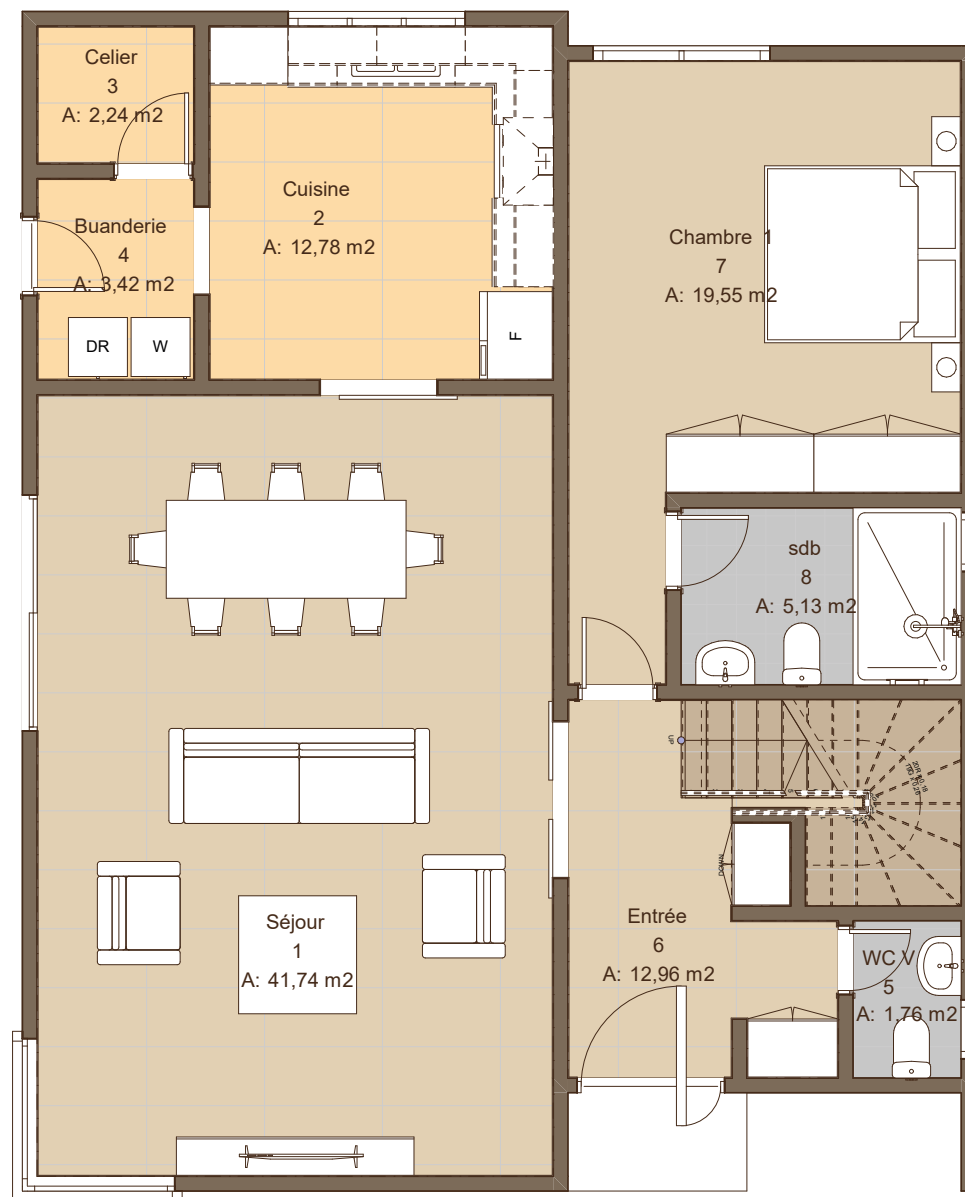

REZ-DE-CHAUSSÉE

Duplex 2 chambres

Surface P0 : 110,8m²

Surface P1 : 90m²

Terrasse avant : 11,4m²

Terrasse arrière : 13,5m²