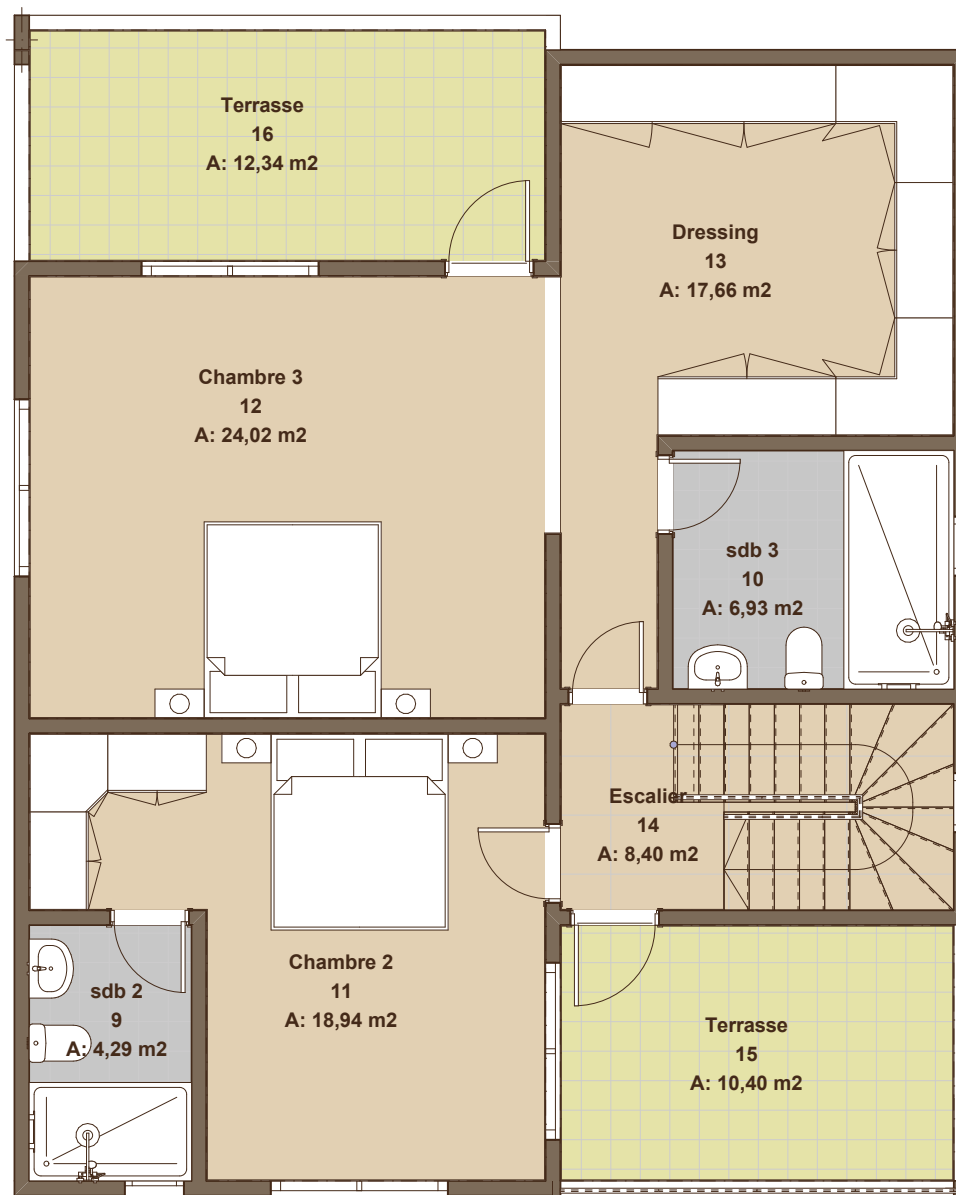

ETAGE

Duplex 2 chambres

Surface P0 : 110,8m<sup>2</sup>

Surface P1 : 90m<sup>2</sup>

Terrasse avant : 11,4m<sup>2</sup>

Terrasse arrière : 13,5m<sup>2</sup>