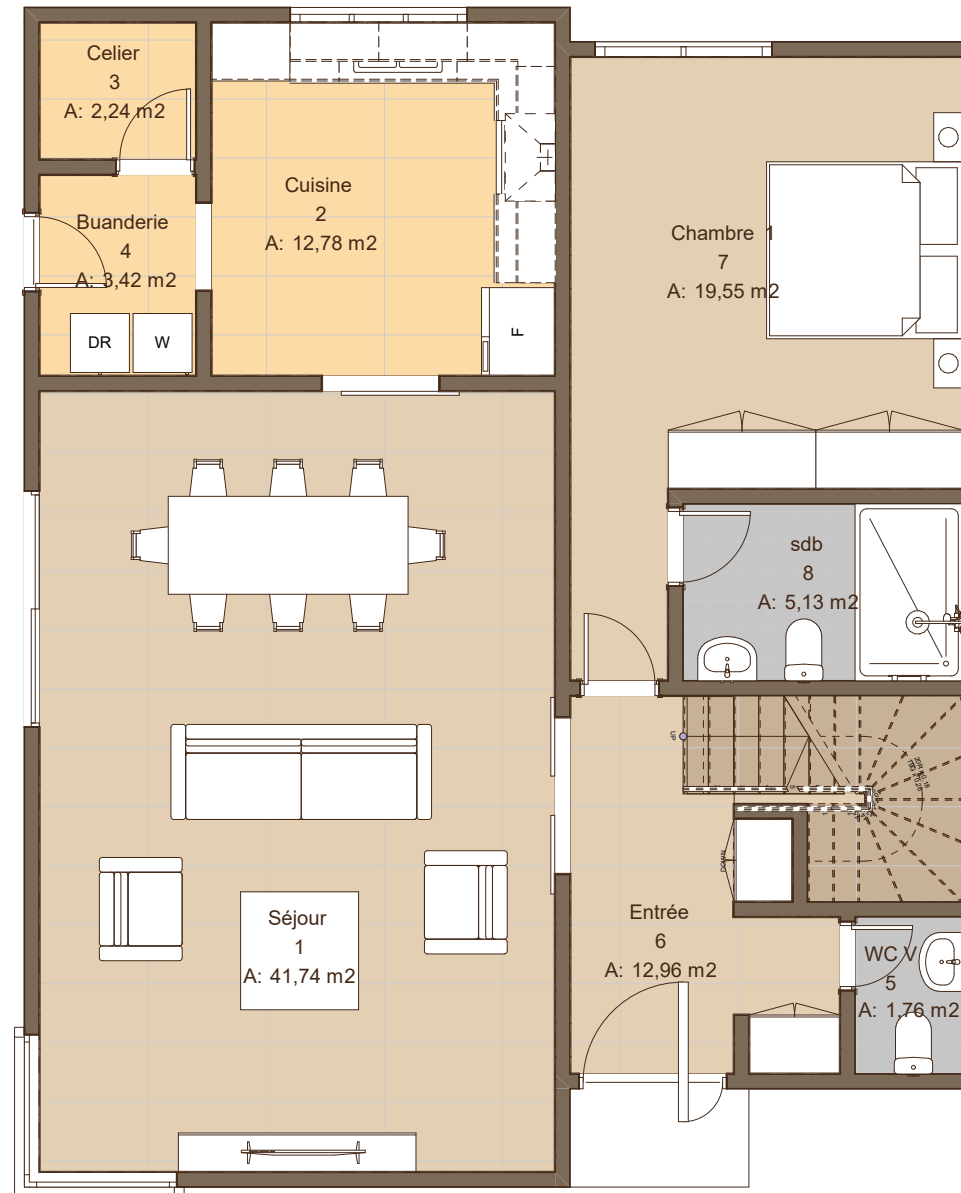

REZ-DE-CHAUSSÉE

Duplex 3 chambres

Surface P0 : 110,8m²

Surface P1 : 90m²

Terrasse avant : 11,4m²

Terrasse arrière : 13,5m²