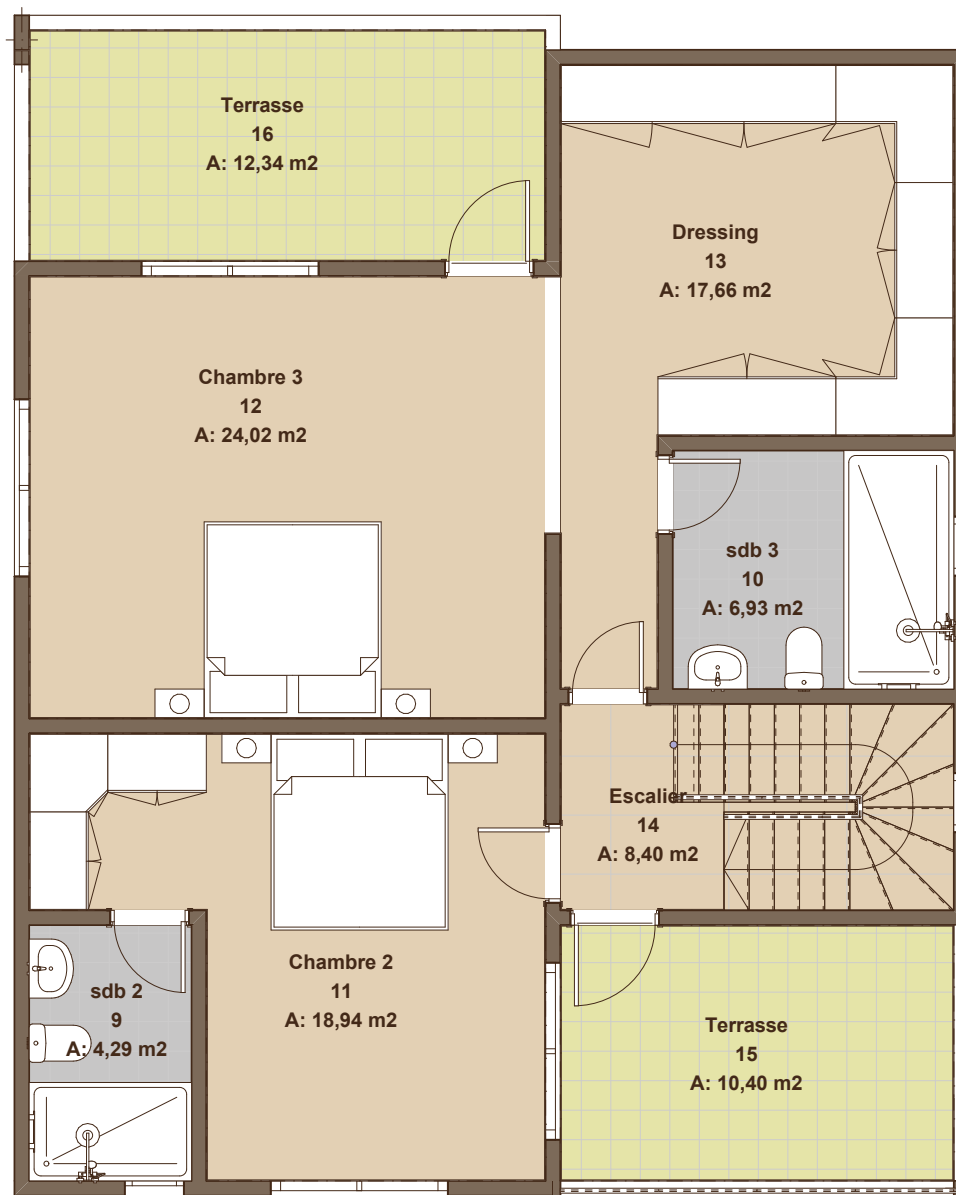

ETAGE

Duplex 3 chambres

Surface P0 : 110,8m²

Surface P1 : 90m²

Terrasse avant : 11,4m²

Terrasse arrière : 13,5m²